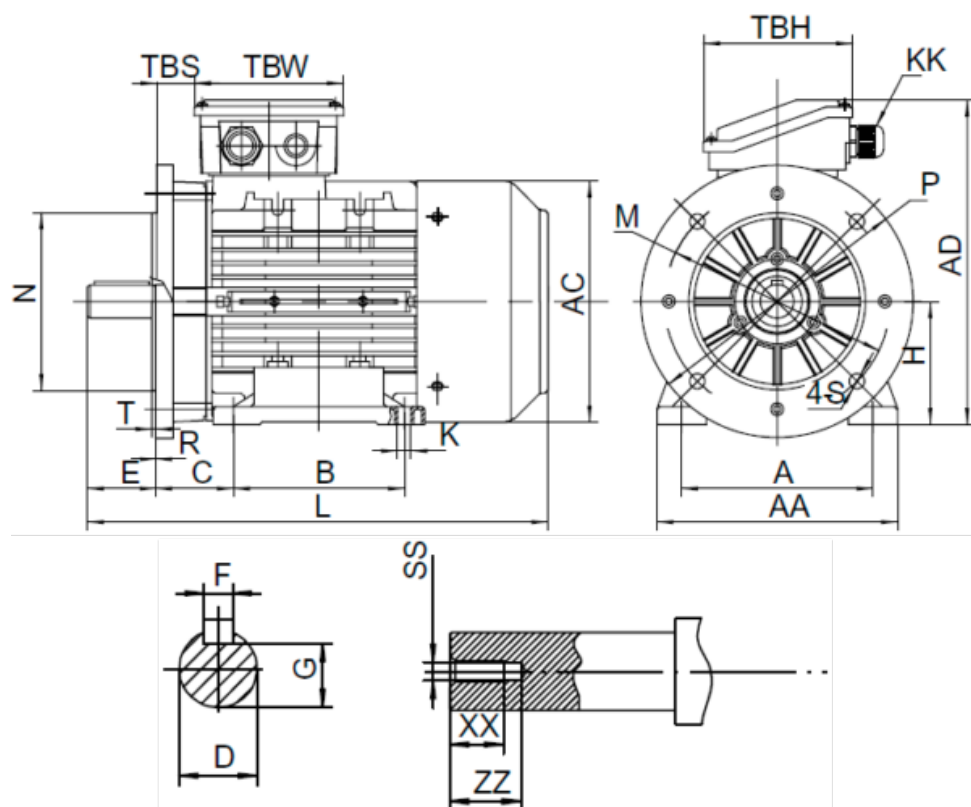

Varenummer: 25180030021740

Beskrivelse: Kleedrive T3A 100L-2 3.0kw 2800 o/min UL/CSA  
3x230/400V 50 HZ IP55 B35 Eff=87,1%

## Mål

A = 160	F = 8	TBW = 118
AA = 200	G = 24	XX = 22
AC = Ø199	H = 100	ZZ = 30
AD = 260	HD = 160	
B = 140	L = 376	
C = 63	SS = M10	
D = Ø28	TBH = 118	
E = 60	TBS = 32	